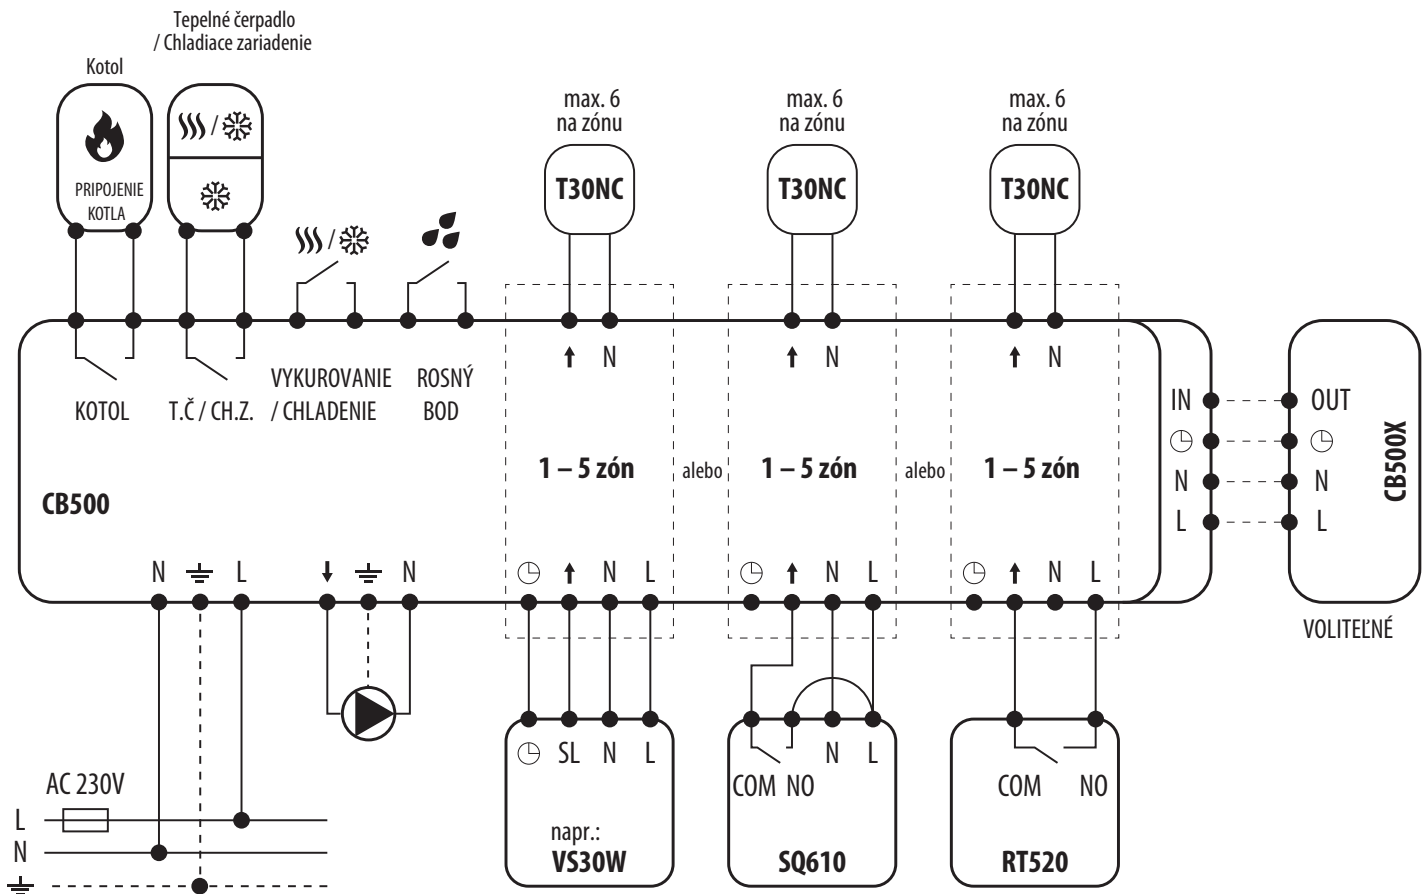

SCHÉMA ZAPOJENIA – CB500

Centrálna svorkovnica

POUŽITÉ SYMBOLY

	Napájanie z batérie		Bezdrôtová komunikácia		Kontakt je bez napätia otvorený NO
	Napájanie 230V AC		Čerpadlo		Kontakt je bez napätia zatvorený NC
	Poistka		Ovládač ventilu		Prepínač NC / COM / NO
	Výstup bez napätia		Teplotný senzor		Kotol – Pripojenie kotla * – Kontakty kotla pre ON / OFF termostat (podľa inštrukcií ku kotlu)
	Vstupné svorky		Trojstupňový ventilátor 230V AC		Časový programátor
	Napätie 230V AC		Žiarovka alebo iné zaťaženie		Vonkajší kontakt normálne otvorený
			Termoelektrický pohon		Menič napätia
					Okamžitý spínač, normálne otvorený NO